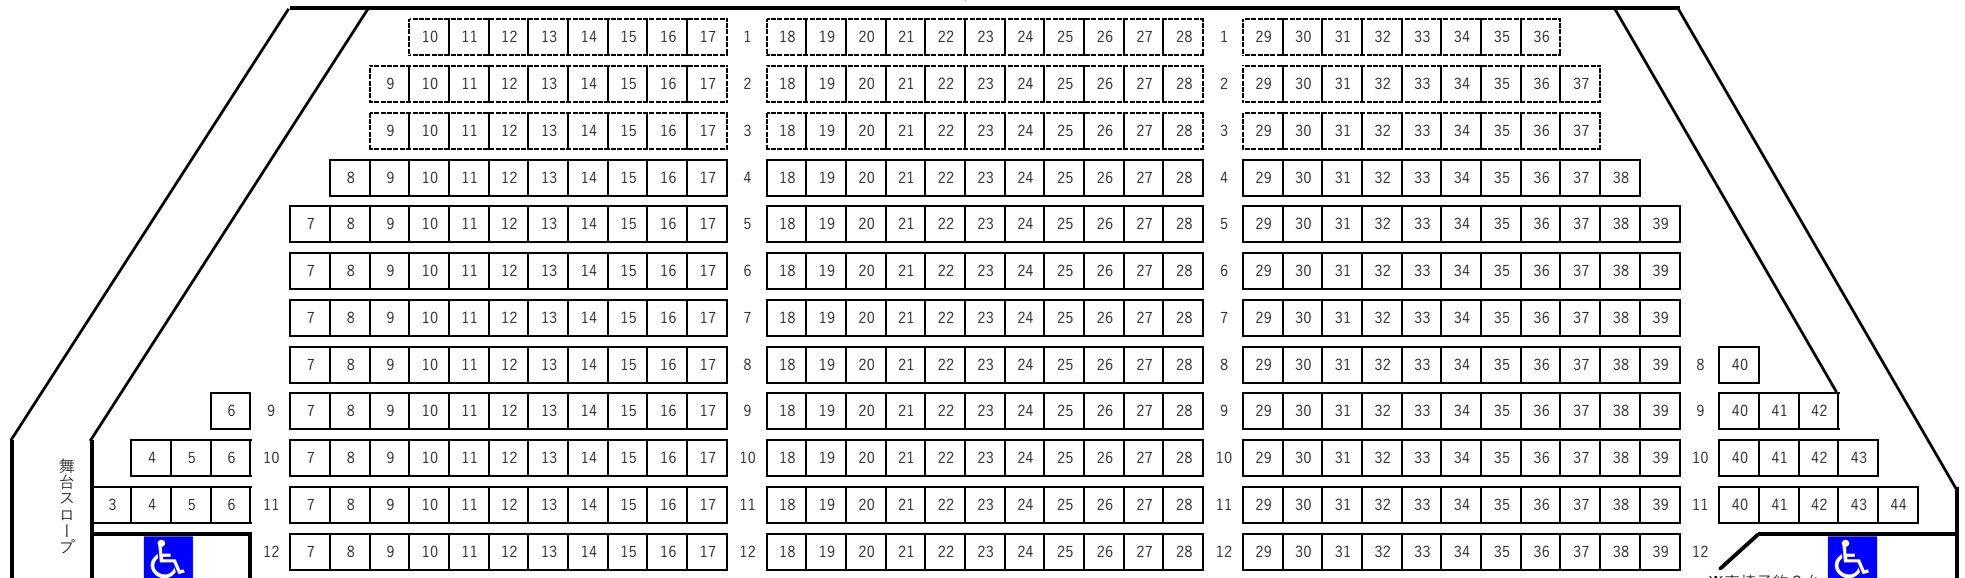

遠野市民センター大ホール座席表 924席（移動85席を含む）

ステージ

1 階 席

2 階 席