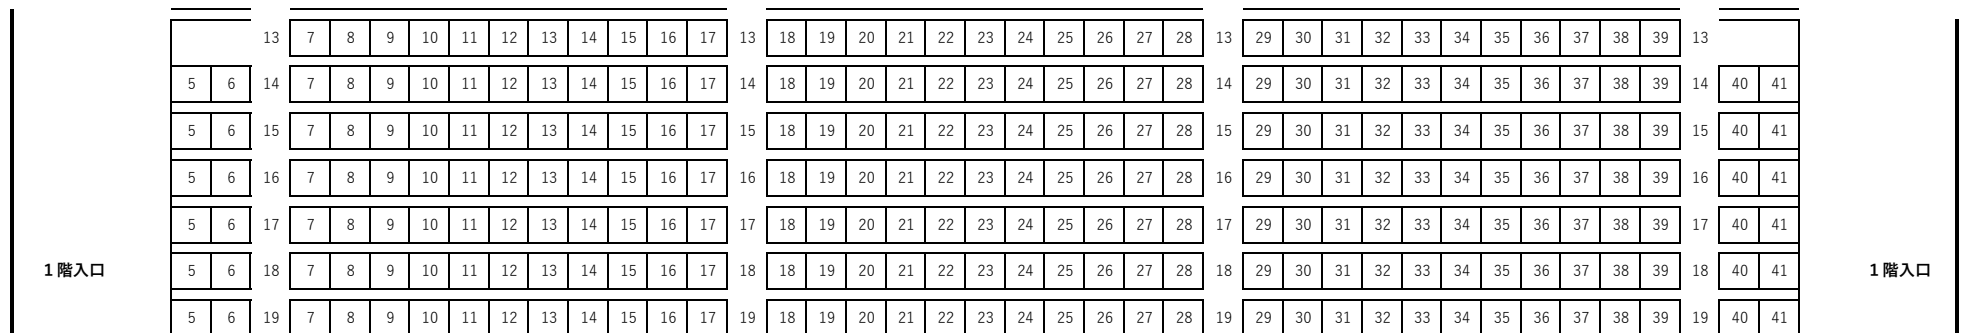

遠野市民センター大ホール座席表 924席（移動85席を含む）

ステージ

1 階 席

2 階 席