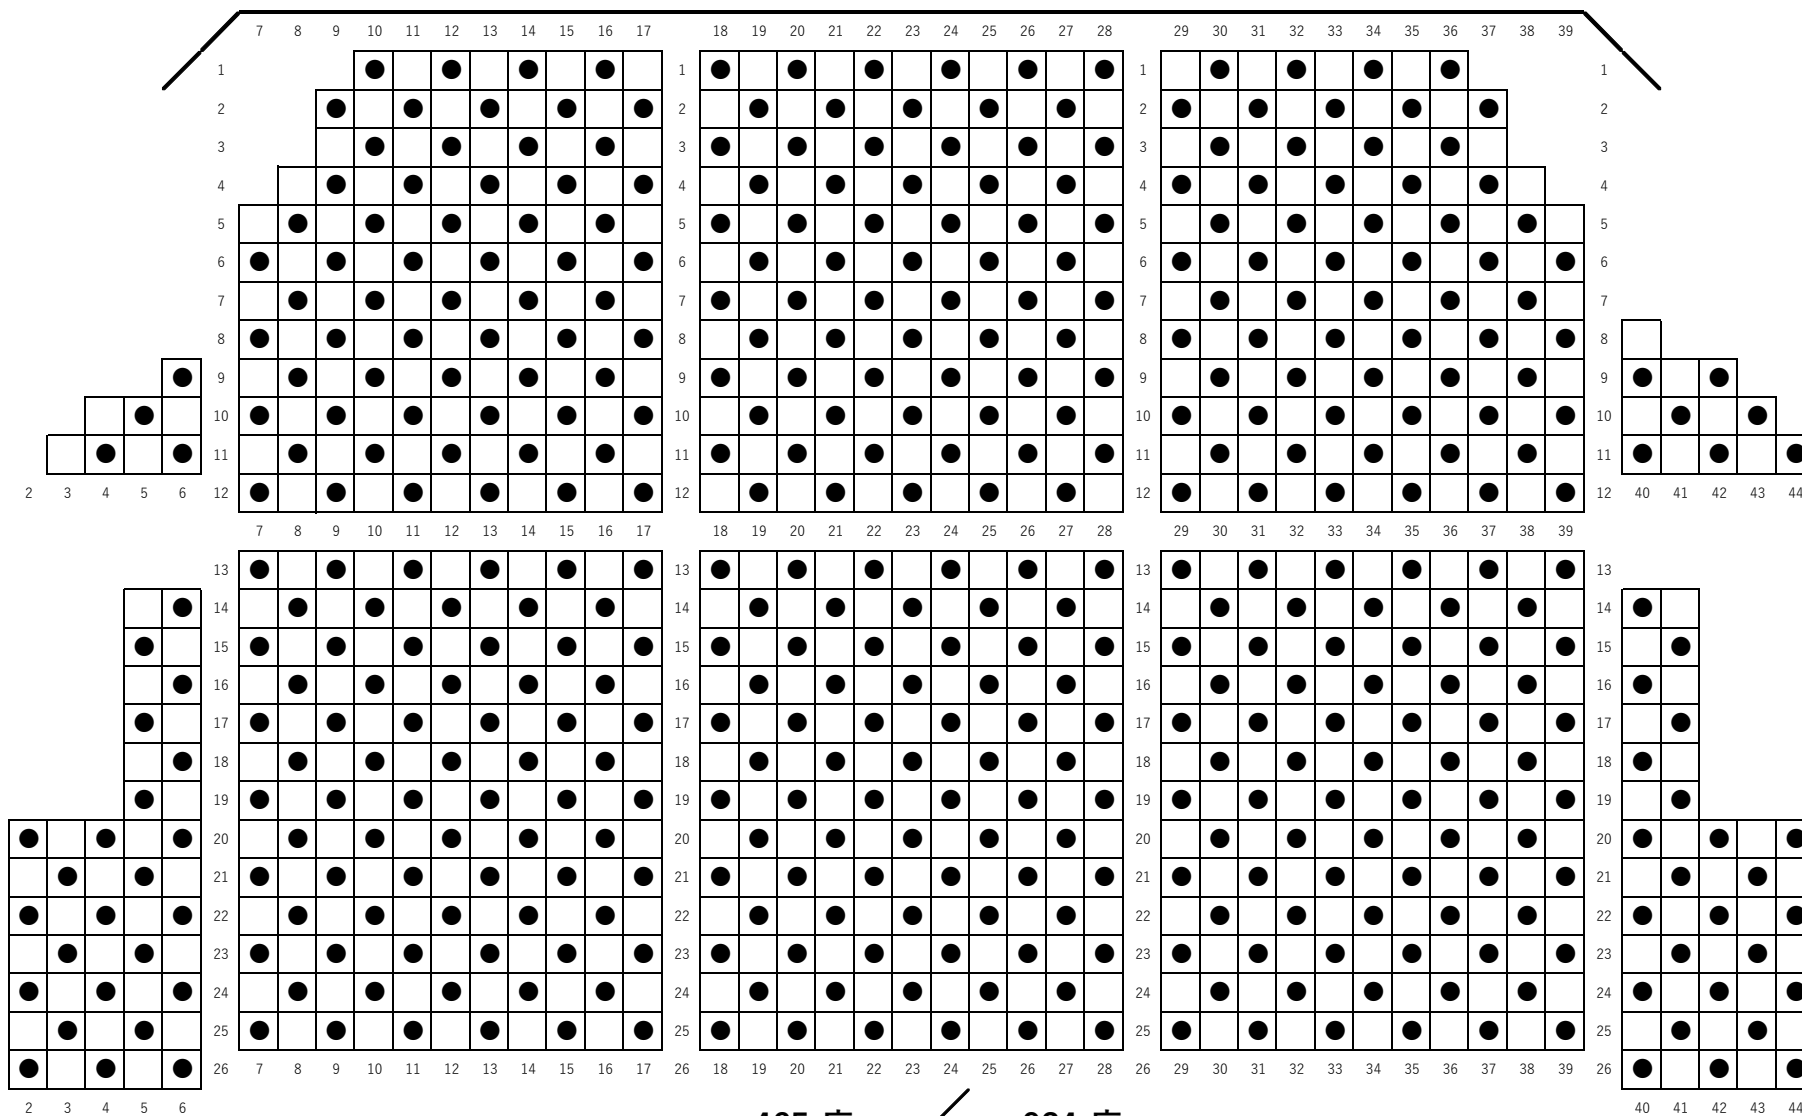

別表①

市民センター大ホール座席表 (ソーシャルディスタンス 約1m×1m対応 7月以降)

ステージ

465 席

924 席

(50%)